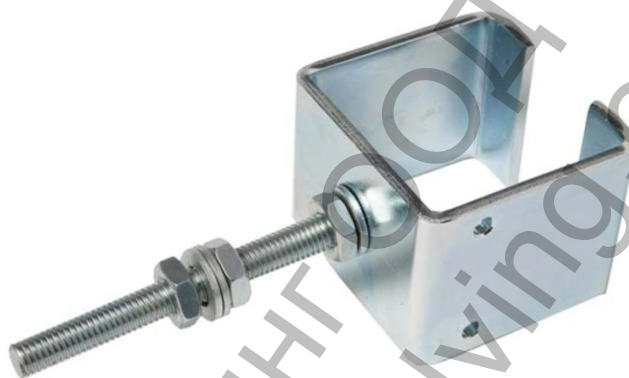

Скоба Estebro® за плъзгачи се врати с горно водене 51x65.4x70 мм, U-60

Designation: U-60 adjustable rail support stainless steel

Family: Trolleys

Material: AISI 316L stainless steel

Description: Component used for the installation of U-60 rails with a height adjustment.

Продукт: [Скоба Estebro® за плъзгачи се врати с горно водене 51x65.4x70 мм, U-60](#)

Категория: [Плъзгачи врати](#)

Бранд: [Estebro®](#)

Категория бранд: [Скоба Estebro®](#)