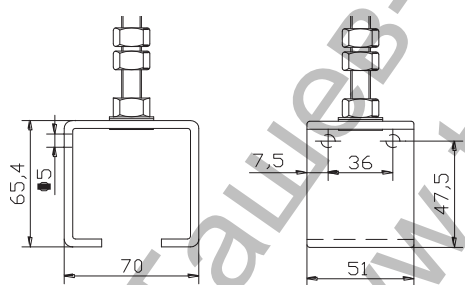

Скоба Estebro® за плъзгачи се врати с горно водене 51x65.4x70 мм, U-60

Designation: U-60 adjustable rail support stainless steel

Family: Trolleys

Material: AISI 316L stainless steel

Description: Component used for the installation of U-60 rails with a height adjustment.

Продукт: [Скоба Estebro® за плъзгачи се врати с горно водене 51x65.4x70 мм, U-60](#)

Категория: [Плъзгачи врати](#)

Бранд: [Estebro®](#)

Категория бранд: [Скоба Estebro®](#)